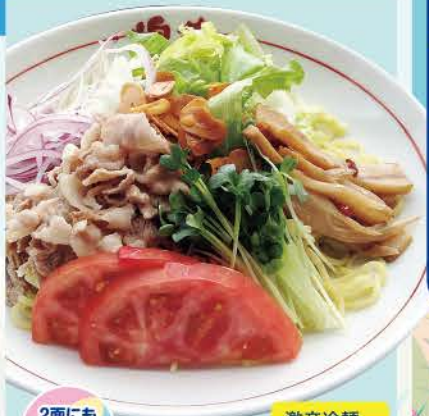

#### お待たせしました。 人気の季節限定『激辛冷麺』登場!

冷麺好きな人、辛い物が好きな人、煌苑の『冷麺フェア』開催中! 自慢の自家製タレとそれぞれの具材との相性抜群! ごましようゆサラダ冷麺、鶏冷麺もオススメです!

TEL.092-951-7722

那珂川市片縄2-108

[営]11:00 ~ 14:00, 17:00 ~ 21:00

[休]水曜

※駐車場あり

激辛冷麺 (1人前) ¥1,089